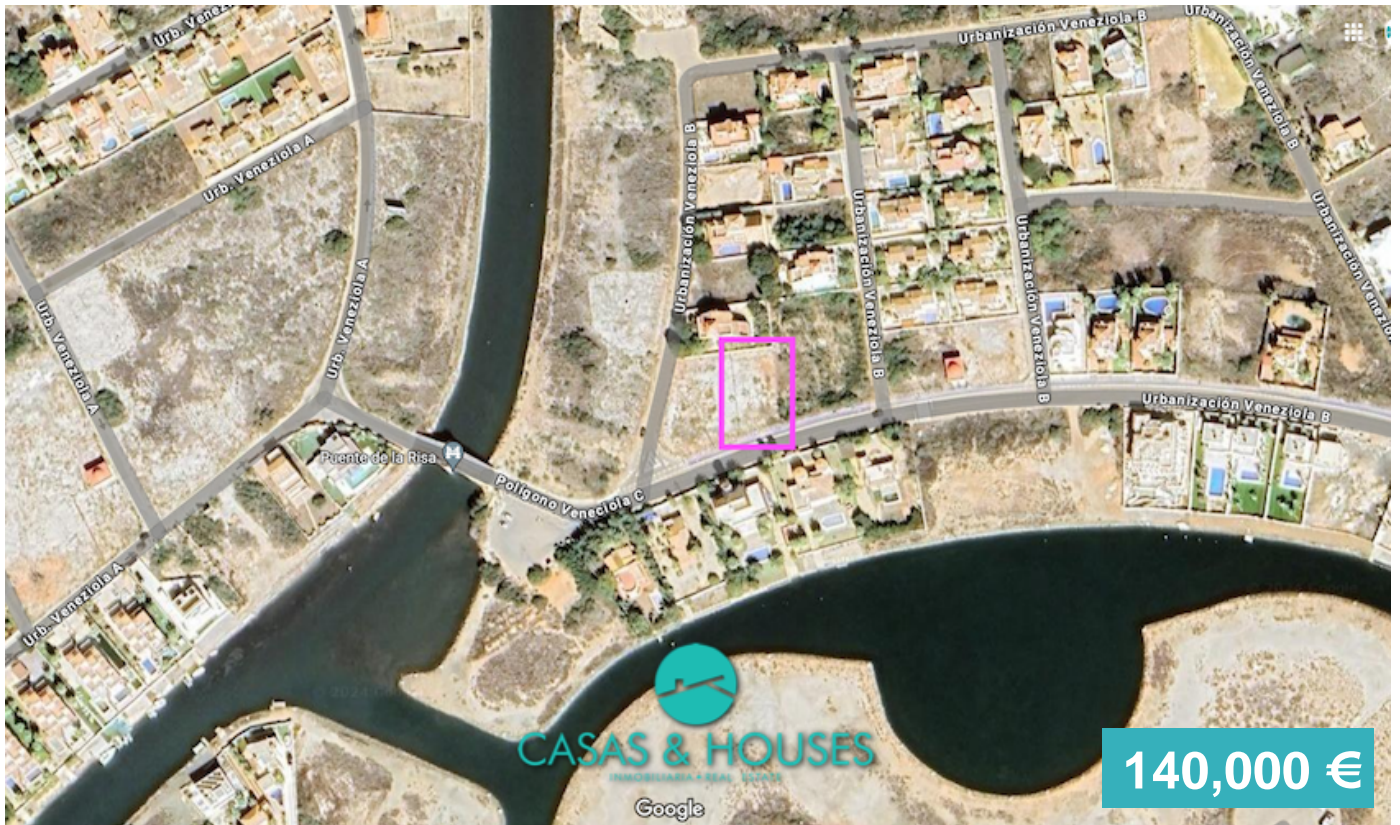

CASAS & HOUSES
INMOBILIARIA • REAL ESTATE

140,000 €

Veneziola

Resumen

Referencia:	#3984
Tipo:	Parcelas / Garajes
Población:	LA MANGA
Urbanización:	Veneziola
Superficie:	745m2
Certificación energética	 En trámite

Parcela ubicada en una de las zonas más bellas y tranquilas de La Manga del Mar Menor, Veneziola (Polígono B). Una zona caracterizada por las viviendas unifamiliares y rodeada por preciosos parajes perfectos para pasear y relajarse. Situada en el km19 y a un corto paseo de una de las mejores playas del Mar Menor. Su superficie es de 745 m2, con un un potencial para construir un chalet distribuido en 3 plantas, más sótano y piscina. Esta parcela tiene acceso directo desde la calle principal.