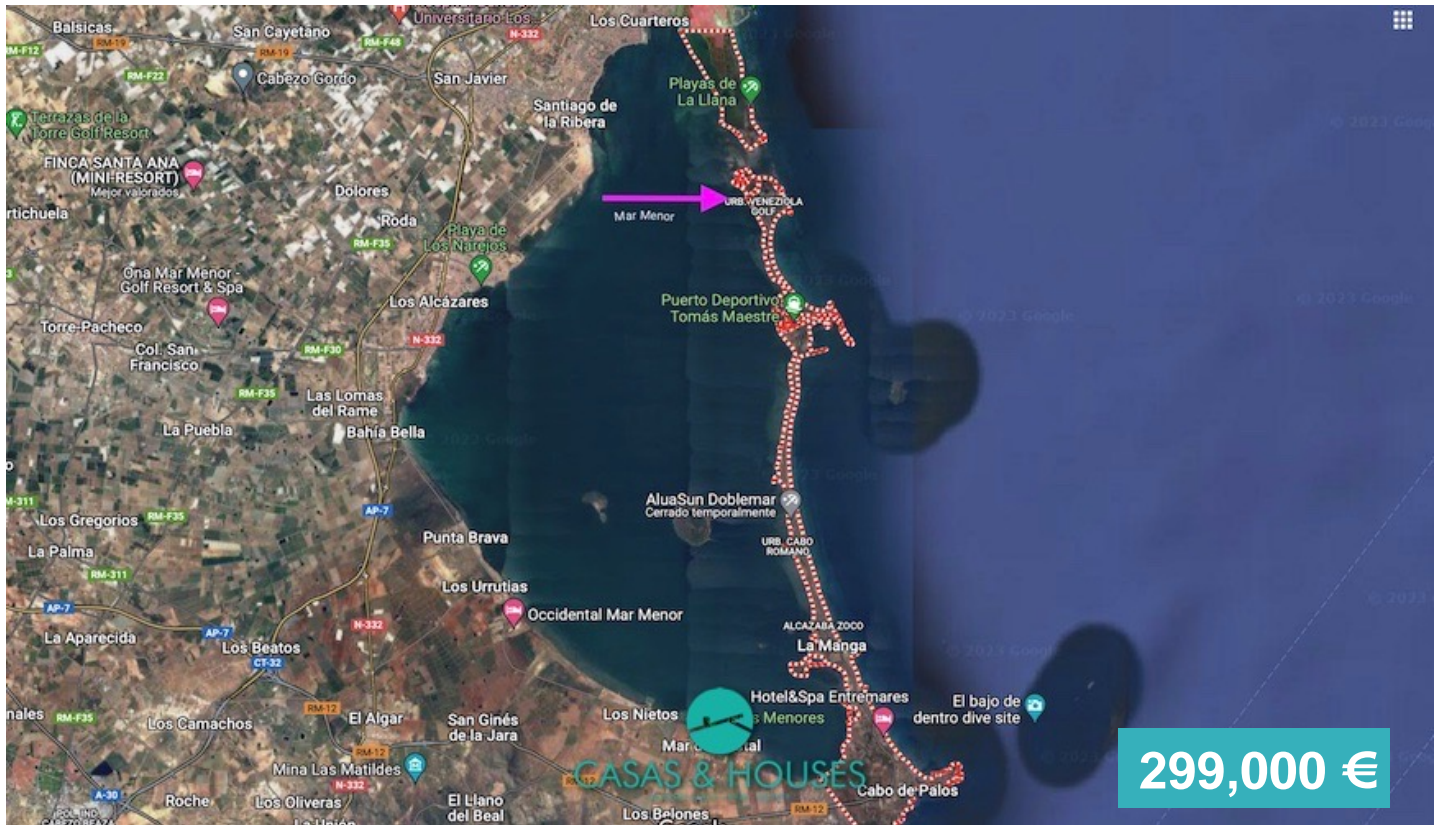

CASAS & HOUSES
INMOBILIARIA • REAL ESTATE

299,000 €

Polígono A

Resumen

Referencia:	#3943
Tipo:	Parcelas / Garajes
Población:	LA MANGA
Urbanización:	Polígono A
Superficie:	960m2
Certificación energética	En trámite

Parcela ubicada en una de las zonas más bellas y tranquilas de La Manga del Mar Menor, Veneziaola (Polígono A). Una zona caracterizada por las viviendas unifamiliares y rodeada por preciosos parajes perfectos para pasear y relajarse. Situada en el km19 y a un corto paseo de una de las mejores playas del Mar Menor. Su superficie es de 960 m2 con una superficie construida de 300 m2 y con un potencial para construir un chalet distribuido en 3 plantas, más sótano y piscina. Esta parcela tiene acceso directo ...

www.casas-houses.com | hello@casas-houses.com | +34 638821485